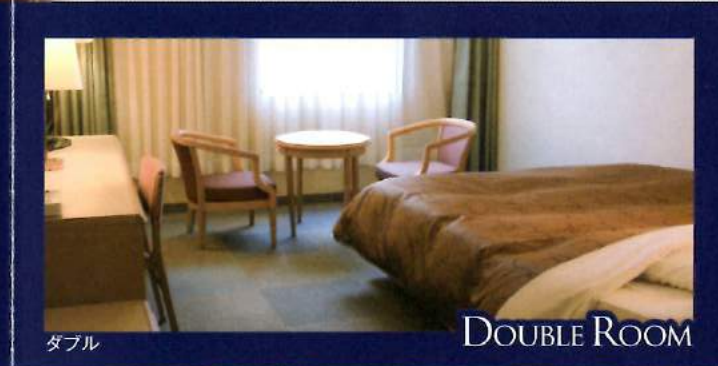

宴会場・会議室「菊」
Main Banquet Meeting Room "KIKU"

宴会場・会議室「スイング」
Banquet Meeting Room "SWING"

宴会場・会議室「ハリケーン」
Banquet Meeting Room "HURRICANE"

宴会場・会議室「蘭」
Banquet Meeting Room "RAN"

シングル

SINGLE ROOM

トリプル

TRIPLE ROOM

ダブル

DOUBLE ROOM

RESTAURANT

明るいテラス風の「マーメイド」でのお食事をどうぞ。
また、午後のティータイムの場としてもご利用ください。

Meals at Restaurant "MERMAID" are the most enjoyable in its terrace-style interior.

Enjoy the afternoon hours talking over the variety of drinks that the restaurant offers.